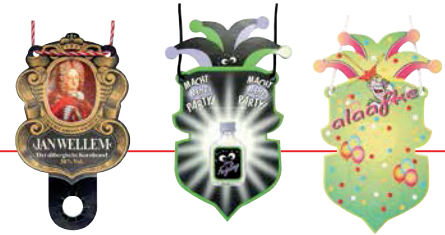

Serpentins impression individuelle

Impression individuelle des serpentins possible 1 ou plusieurs Couleurs.

Détails techniques, réalisation du motif et prix sur demande.

Insigne pendentifs avec attache

Insignes avec attache pour échantillons produits.

Forme de découpe individuelle possible.

Europe

Mini-drapeaux «Europe»

Fabrication: avec un pic en bois de 80 mm pointu à une extrémité

Guirlandes de décoration «Europe»

Fabrication: 20 drapeaux en papier d'env. 12 x 24 cm collés sur un cordon