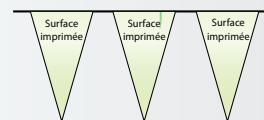

Guirlandes de décoration en papier imperméable pour usage extérieur (pour usage de courte et moyenne durée)

Matière: **250 g/m², papier spécial FSC® imprégné imperméable**
Impression: Offset, même motif sur les deux faces, 1 motif
Couleurs PMS sans frais supplémentaires
Emballage: chaque pièce dans un sachet, par botte de 5 sachets

**papier
imperméable**

Fabrication: Les drapeaux ou fanions, espacés de 6 cm,
sont cousus sur un fort cordon blanc en polyester
avec 45 cm libres à chaque extrémité pour la fixation

Guirlandes avec drapeaux
5 m de long,
20 drapeaux d'env.
15 x 21 cm

Guirlandes avec fanions :
5 m de long,
20 fanions d'env.
16 x 28 cm

Fabrication: Les drapeaux ou fanions, espacés de 11 cm,
sont cousus sur un fort cordon blanc en polyester
avec 70 cm libres à chaque extrémité pour la fixation

Guirlandes avec drapeaux
5 m de long,
12 drapeaux d'env.
20 x 30 cm

Guirlandes avec fanions
5 m de long,
12 fanions d'env.
20 x 30 cm

Sur demande, également en PP ou 0,3 PVC!

Autres matières (par exemple papier imprégné ignifugé), longueurs ou modèles poinçonnés sur demande.