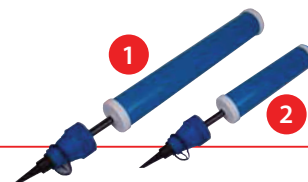

Cartes pour lâcher le ballon

Fermetures de ballon

Matière : avec cordon, adapté au gonflage au gaz
Long: 1,2 m

Pompes pour ballons

Grand modèle, env. 43 cm ¹
Petit modèle, env. 25 cm ²

Porte-ballons

rouge/jaune, en plastique, hauteur 174 cm
pour 40 ballons,
composé de 14 pièces à assembler