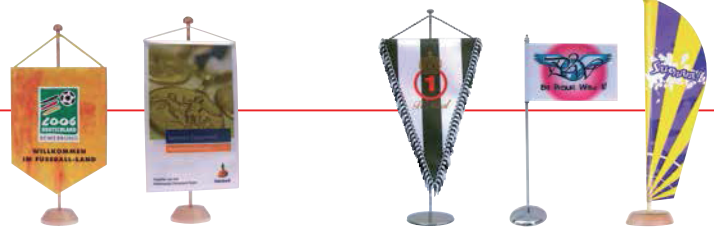

N° d'art.	Prix en € par pièces
805 0050	0,74

Drapeaux de vitrine (complet)

1 exemple de prix

exemples de format

- Matière : **Tissu polyester enduit, 610 g/qm²**, résistant aux intempéries.
 Mât : env. 70 cm de long, env. 18,5 mm de diamètre avec pommeau blanc.
 Crochet en plastique: env. 108 x 50 mm blanc. Epi incliné à env. 60, 75 ou 90 degrés
 Format : env. 40 - 45 de largeur, env. 58 - 65 cm de hauteur (Variable)
 Fabrication : coupé en biais et ourlet ouvert soudé, monté sur le mât
 Impression : Sérigraphie même motif sur les deux faces 4 couleurs
 Emballage : Cartons de 50 drapeaux, 5 roulés ensemble. Les fixations sont emballées séparément.
 Avec étiquettes autocollante, fixation à 4 trous avec 4 vis et 4 chevilles et un trou pour le mât

Frais techniques : 55,60 € par couleur et face, uniquement pour la 1ère commande, pas pour réassort identique, données nécessaires

Drapeaux de vitrine, exemple de prix 1 : Prix en € par pièce

N° d'art.	Couleur	100	250	500
KF-4	4c	17,64	13,53	11,77

Drapeaux de table, fanions de supporters, fanions de table

Pour associations, gastronomie, reunions...

Emballage : Cartons de notre choix

exemples de format

Matière : **Acétate** (Impression traversante)

Impression : Impression numérique sur une face jusqu'à 4 couleurs