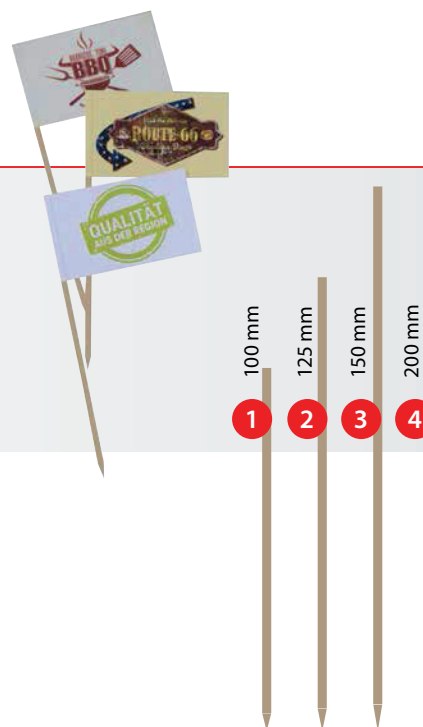

Moulins à vent Digi Couleurs des moulins à vent voir page 31

- Matière:** 0.2 mm plastique dur
Format: env. 16 cm de diamètre
Fabrication: Moulin monté sur un axe en plastique fourni avec une baguette en plastique d'env. 40 cm de long (70 % de matériaux recyclés) à enficher ultérieurement
Impression: Numérique sur une face du disque central, 250 g/qm², carton chromoduplex sans bois, blanc
Emballage: Cartons de 125 pièces

Déjà à partir de 100 pièces

Mini-drapeaux Digi

Déjà à partir de 100 pièces

- Matière: **100 g/m², papier offset FSC[®], sans bois, blanc mat**
Format: env. 30 x 40 mm
Fabrication: Drapeau double, replié et collé sur un pic en bois de 80 mm pointu à une extrémité
Impression: numérique sur les deux faces
Données fournies sous forme numérique selon nos instructions
Emballage: Petits sachets de 50 pièces, cartons de notre choix

Burger Flags Digi

Déjà à partir de 100 pièces

- Matière: **100 g/m², papier offset sans bois blanc mat**
Format: environ 30 x 50 mm
Fabrication: Drapeau double, replié et collé sur un pic en bois d'env. **100, 125, 150 ou 200 mm** pointu une extrémité
Impression: numérique sur les deux faces
Données fournies sous forme numérique selon nos instructions
Emballage: Bottes de 25 pièces, sachet de 250 pièces

Bracelet d'identité polyester Impression numérique

Déjà à partir de 100 pièces

- Matière: **160 g/qm² Polyester, 120 µm, blanc**
Format: env. 265 mm de long, 25 mm de large
Fabrication: avec fermeture permanente utilisable une seule fois
Impression: Impression numérique sur une face 260 x 21 mm au maximum avec bord de sureté de 2 mm autour
Emballage: à plat sur feuille de 17 pièces; Feuille env. 450 x 320 mm