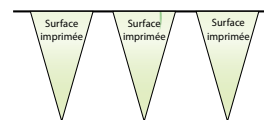

Guirlandes avec fanions
5 m de long,
20 fanions d'env.
16 x 28 cm