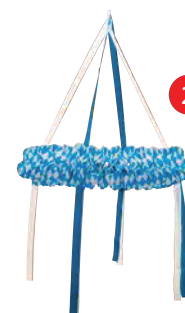

2

Autres combinaisons de couleurs
(p. ex. rouge-blanc / bleu-blanc) sur demande