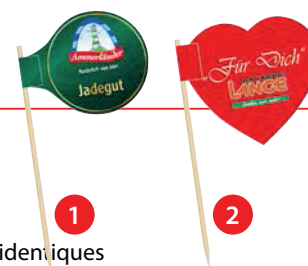

Mini-drapeaux poinçonnés

Matière:	100 g/m², papier couché offset FSC®, sans bois, blanc mat
Format:	rond : Ø env. 38 mm, cœur : Ø env. 49 mm
Fabrication:	un pic en bois de 80 mm, pointu à une extrémité
Impression:	Offset, même motif ou motif différent sur les deux faces, 1 à 4 couleurs, couleurs identiques
Emballage:	en vrac dans un carton de 2 500 pièces

FLG-RU- = rond

FLG-HE- =cœur

1

2

Pailles avec mini-drapeau

Matière:	135 g/m², papier couché offset FSC®, sans bois, blanc mat
Format:	env. 30 x 50 mm
Fabrication :	Drapeau double, replié et collé sur une paille flexible d'env. 24 cm de long et 5 mm de diamètre, avec rayures colorées
Impression :	Offset, même motif ou motif différent sur les deux faces, 1 à 4 couleurs, couleurs identiques
Emballage :	Sachets de 50 pièces, cartons de notre choix