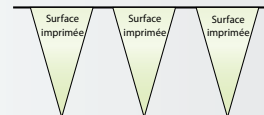

Guirlandes avec fanions
5 m de long,
12 fanions
d'env. 20 x 30 cm