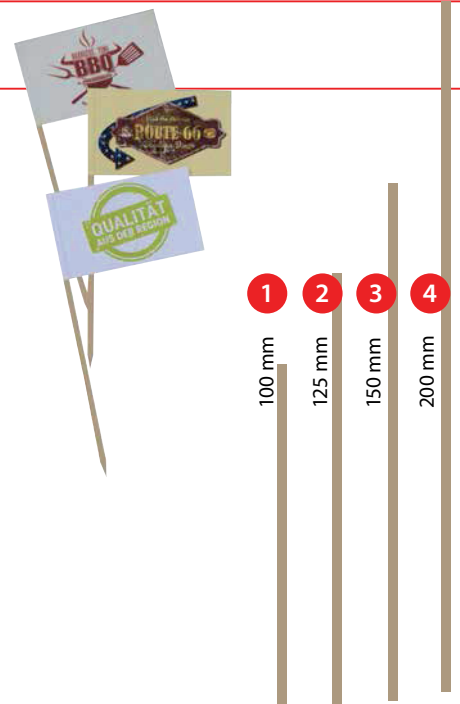

Burger Flags

Matière: **135 g/m², papier offset sans bois blanc mat**

Format: environ 30 x 50 mm

Fabrication: Drapeau double, replié et collé sur un pic en bois d'env. **100, 125, 150 ou 200 mm** pointu une extrémité

Impression: Offset sur les deux faces

Données fournies sous forme numérique selon nos instructions

Emballage: Bottes de 25 pièces, sachet de 250 pièces

Egalement en impression numérique !
A partir de 100 pièces
Renseignements voir page 5 !